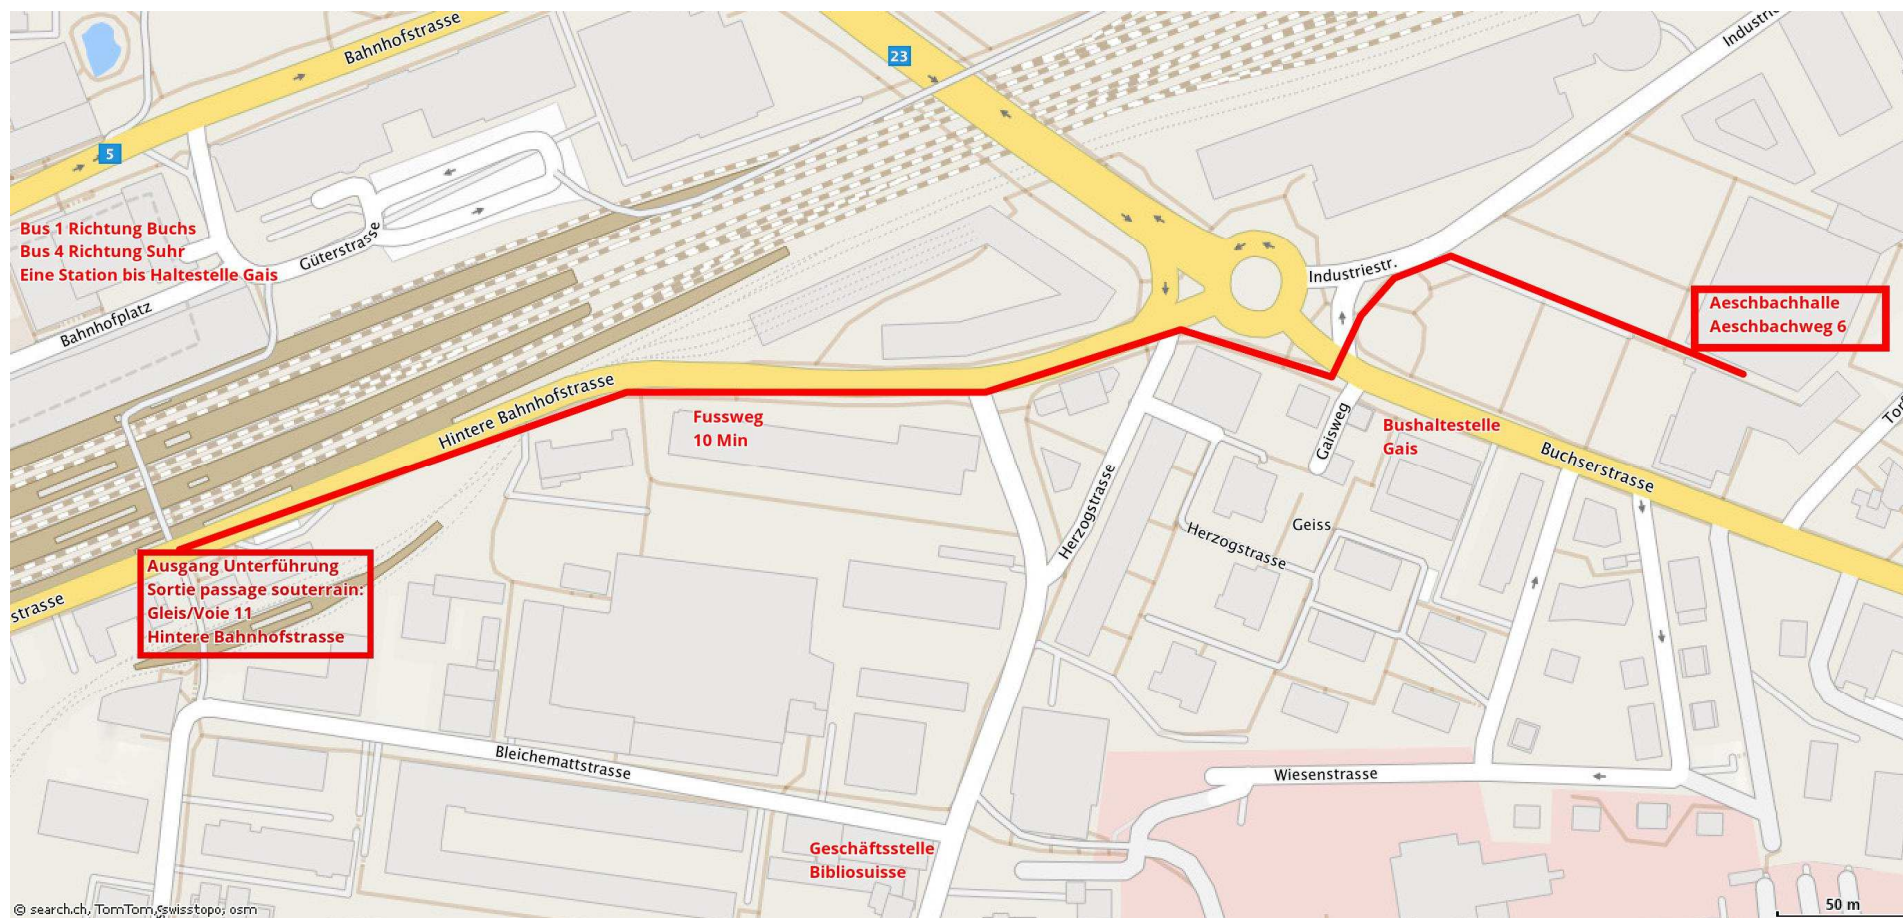

Plan Aeschbachhalle

Aeschbachweg 6, Aarau: 47.391745, 8.059763

Wegbeschreibung Deutsch

- 1) Bitte benützen Sie die Unterführung Ost **mit Rampe und Treppe** (die Unterführung West hat nur Treppen)
- 2) Gehen Sie Richtung Gleis 11/Hintere Bahnhofstrasse
- 3) Benützen Sie die Treppe linker Hand Richtung Gleis 11 / Hintere Bahnhofstrasse.

Gehen Sie NICHT bis zum Ende der Unterführung, den evtl. bekannten Weg zur Geschäftsstelle!

- 4) Gehen Sie nach der Treppe auf der Hinteren Bahnhofstrasse geradeaus bis zum Kreisel Gais und folgen Sie dann den Rollups "Bibliosuisse" bzw. dem Weg gemäss Plan oben.

Itinéraire en français

- 1) Veuillez utiliser le passage souterrain « Est » avec la rampe et l'escalier. Le passage souterrain « Ouest » ne possède que des escaliers et ne permet pas d'accéder à la voie 11.

- 4) Continuez tout droit après l'escalier sur la « Hintere Bahnhofstrasse » jusqu'au rond-point de Gais. Ensuite, suivez les rollups "Bibliosuisse" ou le chemin indiqué sur le plan.